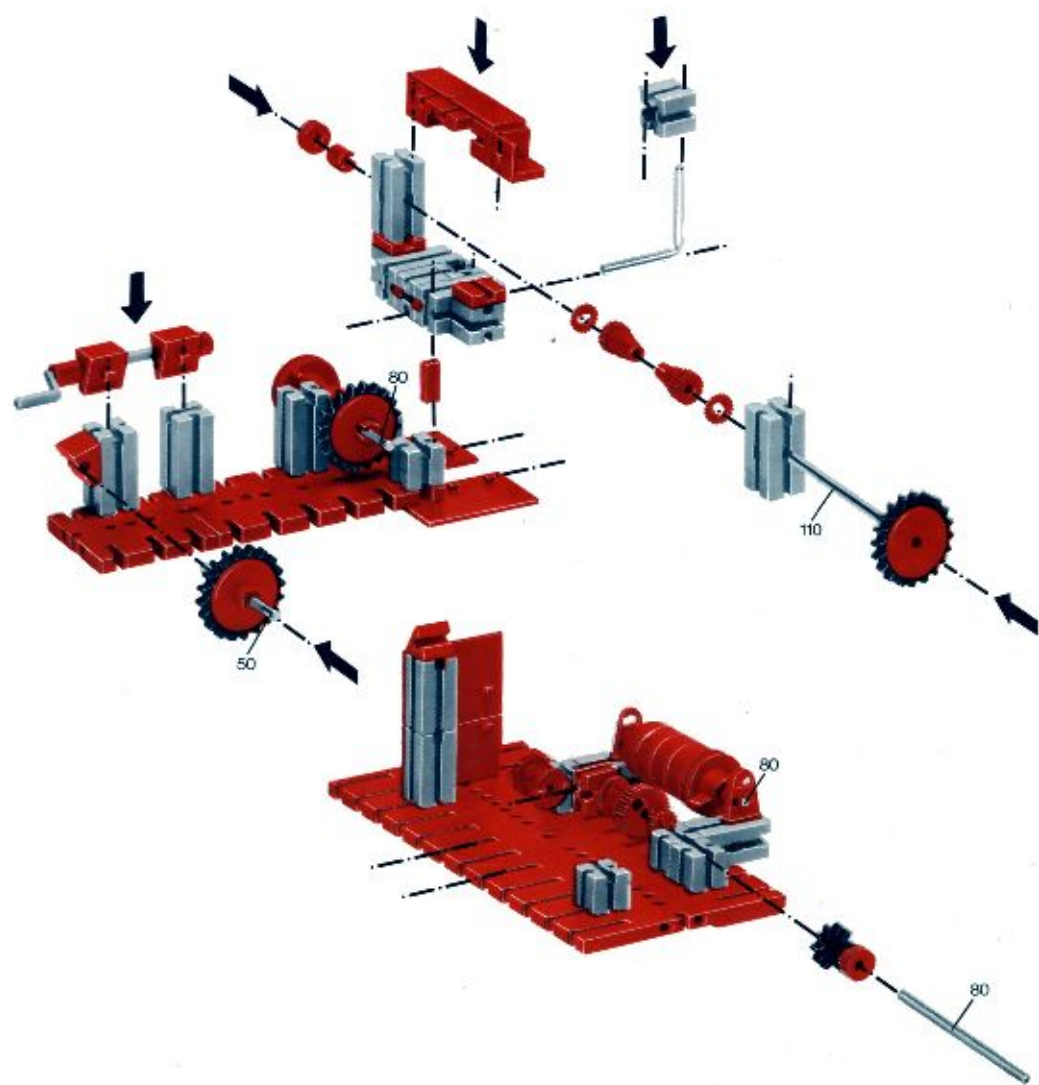

Stückliste · Part List · Nomenclature · Onderdelenlijst · Detalj översikt

	4	Baustein 30 · Building block 30 · Pierre grise de 30 · Bouwsteen 30 · Byggnadssten 30 Art. Nr. 3 31003 1		2	Zahnstange 60 · Rack 60 · Crémaillère de 60 · Tandstang 60 · Kuggstång 60 Art. Nr. 4 31053 1
	1	Baustein mit 2 runden Zapfen · Double ended block with round pins · Pierre grise à 2 tourillons · Bouwsteen met 2 ronde nokken · Byggnadssten med runda tappar Art. Nr. 3 31007 1		2	Zahnstange 30 · Rack 30 · Crémaillère de 30 · Tandstang 30 · Kuggstång 30 Art. Nr. 4 31054 1
	1	Baustein mit 1 runden Zapfen · Building block with 1 round pin · Pierre grise de 15 à 1 tourillon · Bouwsteen met 1 ronde nok · Byggnadssten med 1 runda tappar Art. Nr. 3 31059 1		2	Verbindungsstück 15 · Connector 15 · Languette d'assemblage de 15 · Verbindingsstuk 15 · Forbindingsstykke 15 Art. Nr. 4 31060 1
	1	Kardangelenk · Universa joint · Cardan · Cardanverbinding · Kardandøvtøring Art. Nr. 3 31044 1		4	Klemmbuchse 10 · Spring clip 10 · Bague de serrage de 10 · Klämbuss 10 · Klämbussning 10 Art. Nr. 3 31023 1
	1	Ritzel Z 10 mit Spannange · Cog wheel Z 10, m 1,5 with collet Z 22, m 0,5 · Pignon 10 avec écrou de serrage · Randsæl Z 10 med spantang · Drev med klämtång Art. Nr. 3 31047 1		60	Fördreglieder · Conveyor link · Chaînon à tenons · Schalm · Transportlänk Art. Nr. 4 37192 1
	2	Kegelzahnrad, schwarz · Bevel gear wheel, black · Roue à 12 dents coniques, noir · Kegelrandwiel, zwart · Konisk kughjul Art. Nr. 3 31051 1		2	S-Riegel 8 mm · Triple rivet 8 mm · Rivet de 8 mm · S-grendel 8 mm · S-regel 8 mm Art. Nr. 4 36457 1
	1	Zahnrad Z 40/32, schwarz · Gear wheel Z 40/32, black · Couronne à Z 40/32, noir · Tandwiel Z 40/32, zwart · Kughjul Z 40/32 Art. Nr. 4 31022 1		1	Achse 80 · Axle 80 · Axe de 80 · As 80 · Axel 80 Art. Nr. 4 37384 3
	2	Nockenscheibe · Disc-Cam · Came · Segmentschijf · Kamskiva Art. Nr. 4 31038 1		1	Achse 60 · Axle 60 · Axe de 60 · As 60 · Axel 60 Art. Nr. 4 31032 3
	2	Winkelstein, gleichschenkelig · Angle block, isosceles · Pierre rouge angulaire isocèle · Hoeksteen, gelijkbenig · Winkelsten, rätvinklig Art. Nr. 4 31011 1		1	Kurbelwelle · Cranked axle · Vilebrequin · Krukas · Vevaxel Art. Nr. 4 31080 3
	2	Winkelstein gleichseitig · Angle block, equilateral · Pierre angulaire rouge, équilaterale · Hoeksteen gelijkzijdig · Winkelsten liksidig Art. Nr. 4 31010 1		2	Winkelachse · Angle axle · Axe coudé · Haakse as · Vinkel axel Art. Nr. 4 31035 3
	2	Baustein 5 · Building block 5 · Pierre de 5 · Bouwsteen 5 · Byggnadssten 5 Art. Nr. 4 37237 1		2	Seilklemmstift · Cord clamp · Segment de blocade · Draadklem · Stift till kabelklämma Art. Nr. 4 38226 1
	1	Seiltrommel · Winch drum · Tambour à câble · Kabeltrommel · Linktrumma Art. Nr. 4 31018 1		2	Klemmbuchse 5 · Clip with spring ring · Bague de serrage 5 · Klämbuss 5 · Klämbussning 5 Art. Nr. 3 37679 1
	2	Klemmring für Seiltrommel · Locking ring for winch drum · Flasque de serrage pour tambour · Klemring voor kabeltrommel · Stoppring till linktrumma Art. Nr. 4 31020 1		2	Strebe 60 mit Loch · I-strut 60 · Entretoise 60 typ I · I-spant 60 · I-sträva 60 Art. Nr. 4 38535 1
	1	Zahnrad Z 20, schwarz · Gear wheel Z 20, black · Couronne à 20 dents, noir · Tandwiel Z 20, zwart · Kughjul Z 20 Art. Nr. 4 31021 1		2	Strebe 45 mit Loch · I-strut 45 · Entretoise 45 type I · I-spant 45 · I-sträva 45 Art. Nr. 4 38536 1
	1	Klemmkupplung · Coupling · Manchon d'accouplement · Klemkoppeling · Klämkoopling Art. Nr. 4 31024 1		60	Raupenbelag · Crawler track · Patin pour chenille · Rupsbandenbeslag · Kättingled Art. Nr. 4 37210 1
	1	Handkurbel · Hand crank · Manivelle · Handslinger · Handøvr Art. Nr. 4 31026 1		4	Reifen 60 mit Gummiring · Tyre 60 with rubber ring · Pneu de 60 avec élastique · Band 60 med rubbering · Däck 60 med gummiring Art. Nr. 3 38566 1
	1	Seilhaken · Hook · Crochet · Haak · Linkrok Art. Nr. 4 38225 1		1	Drehscheibe · Large pulley wheel · Couronne de poulie · Drasischijf · Svängskiva Art. Nr. 4 31019 1
	4	Riegelscheibe · Locking washer · Disque d'arrêt · Grendelschijf · Regelskiva Art. Nr. 4 36334 1		1	Flachnabe · Flat hub · Moyeu plat · Platte naaf · Plattnav Art. Nr. 3 31015 1