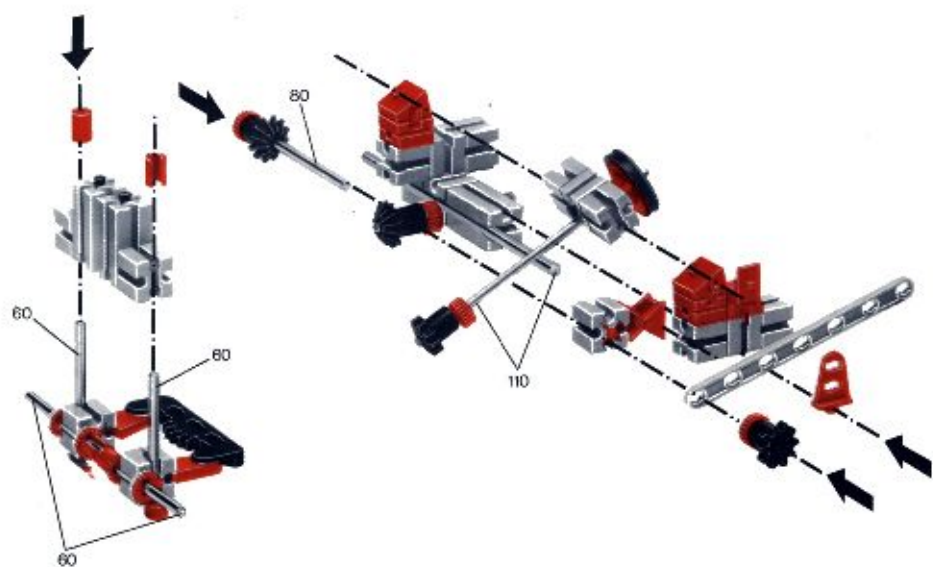

Stückliste · Part List · Nomenclature · Onderdelenlijst · Detalj översikt

	4	Baustein 30 · Building block 30 · Pierre grise de 30 · Bouwsteen 30 · Byggnadssten 30 Art. Nr. 3 31003 1		2	Zahnstange 60 · Rack 60 · Crémaillère de 60 · Tandstang 60 · Kuggstång 60 Art. Nr. 4 31053 1
	1	Baustein mit 2 runden Zapfen · Double ended block with round pins · Pierre grise à 2 tourillons · Bouwsteen met 2 ronde nokken · Byggnadssten med runda tappar Art. Nr. 3 31007 1		2	Zahnstange 30 · Rack 30 · Crémaillère de 30 · Tandstang 30 · Kuggstång 30 Art. Nr. 4 31054 1
	1	Baustein mit 1 runden Zapfen · Building block with 1 round pin · Pierre grise de 15 à 1 tourillon · Bouwsteen met 1 ronde nok · Byggnadssten med 1 runda tappar Art. Nr. 3 31059 1		2	Verbindungsstück 15 · Connector 15 · Languette d'assemblage de 15 · Verbindingsstuk 15 · Forbindingsstykke 15 Art. Nr. 4 31060 1
	1	Kardangelenk · Universa joint · Cardan · Cardanverbinding · Kardandøvtøring Art. Nr. 3 31044 1		4	Klemmbuchse 10 · Spring clip 10 · Bague de serrage de 10 · Klämbuss 10 · Klämbussning 10 Art. Nr. 3 31023 1
	1	Ritzel Z 10 mit Spannange · Cog wheel Z 10, m 1,5 with collet Z 22, m 0,5 · Pignon 10 avec écrou de serrage · Randsæl Z 10 med spantang · Drev med klämtång Art. Nr. 3 31047 1		60	Fördreglieder · Conveyor link · Chaînon à tenons · Schalm · Transportlänk Art. Nr. 4 37192 1
	2	Kegelzahnrad, schwarz · Bevel gear wheel, black · Roue à 12 dents coniques, noir · Kegelrandwiel, zwart · Konisk kughjul Art. Nr. 3 31051 1		2	S-Riegel 8 mm · Triple rivet 8 mm · Rivet de 8 mm · S-grendel 8 mm · S-regel 8 mm Art. Nr. 4 36457 1
	1	Zahnrad Z 40/32, schwarz · Gear wheel Z 40/32, black · Couronne à Z 40/32, noir · Tandwiel Z 40/32, zwart · Kughjul Z 40/32 Art. Nr. 4 31022 1		1	Achse 80 · Axle 80 · Axe de 80 · As 80 · Axel 80 Art. Nr. 4 37384 3
	2	Nockenscheibe · Disc-Cam · Came · Segmentschijf · Kamskiva Art. Nr. 4 31038 1		1	Achse 60 · Axle 60 · Axe de 60 · As 60 · Axel 60 Art. Nr. 4 31032 3
	2	Winkelstein, gleichschenkelig · Angle block, isosceles · Pierre rouge angulaire isocèle · Hoeksteen, gelijkbenig · Winkelsten, rätvinklig Art. Nr. 4 31011 1		1	Kurbelwelle · Cranked axle · Vilebrequin · Krukas · Vevaxel Art. Nr. 4 31080 3
	2	Winkelstein gleichseitig · Angle block, equilateral · Pierre angulaire rouge, équilaterale · Hoeksteen gelijkzijdig · Winkelsten liksidig Art. Nr. 4 31010 1		2	Winkelachse · Angle axle · Axe coudé · Haakse as · Vinkel axel Art. Nr. 4 31035 3
	2	Baustein 5 · Building block 5 · Pierre de 5 · Bouwsteen 5 · Byggnadssten 5 Art. Nr. 4 37237 1		2	Seilklemmstift · Cord clamp · Segment de blocade · Draadklem · Stift till kabelklämma Art. Nr. 4 38226 1
	1	Seiltrommel · Winch drum · Tambour à câble · Kabeltrommel · Linktrumma Art. Nr. 4 31018 1		2	Klemmbuchse 5 · Clip with spring ring · Bague de serrage 5 · Klämbuss 5 · Klämbussning 5 Art. Nr. 3 37679 1
	2	Klemmring für Seiltrommel · Locking ring for winch drum · Flasque de serrage pour tambour · Klemring voor kabeltrommel · Stoppring till linktrumma Art. Nr. 4 31020 1		2	Strebe 60 mit Loch · I-strut 60 · Entretoise 60 typ I · I-spant 60 · I-sträva 60 Art. Nr. 4 38535 1
	1	Zahnrad Z 20, schwarz · Gear wheel Z 20, black · Couronne à 20 dents, noir · Tandwiel Z 20, zwart · Kughjul Z 20 Art. Nr. 4 31021 1		2	Strebe 45 mit Loch · I-strut 45 · Entretoise 45 type I · I-spant 45 · I-sträva 45 Art. Nr. 4 38536 1
	1	Klemmkupplung · Coupling · Manchon d'accouplement · Klemkoppeling · Klämkoopling Art. Nr. 4 31024 1		60	Raupenbelag · Crawler track · Patin pour chenille · Rupsbandenbeslag · Kättingled Art. Nr. 4 37210 1
	1	Handkurbel · Hand crank · Manivelle · Handslinger · Handøvr Art. Nr. 4 31026 1		4	Reifen 60 mit Gummiring · Tyre 60 with rubber ring · Pneu de 60 avec élastique · Band 60 med rubbering · Däck 60 med gummiring Art. Nr. 3 38566 1
	1	Seilhaken · Hook · Crochet · Haak · Linkrok Art. Nr. 4 38225 1		1	Drehscheibe · Large pulley wheel · Couronne de poulie · Drasischijf · Svängskiva Art. Nr. 4 31019 1
	4	Riegelscheibe · Locking washer · Disque d'arrêt · Grendelschijf · Regelskiva Art. Nr. 4 36334 1		1	Flachnabe · Flat hub · Moyeu plat · Platte naaf · Plattnav Art. Nr. 3 31015 1