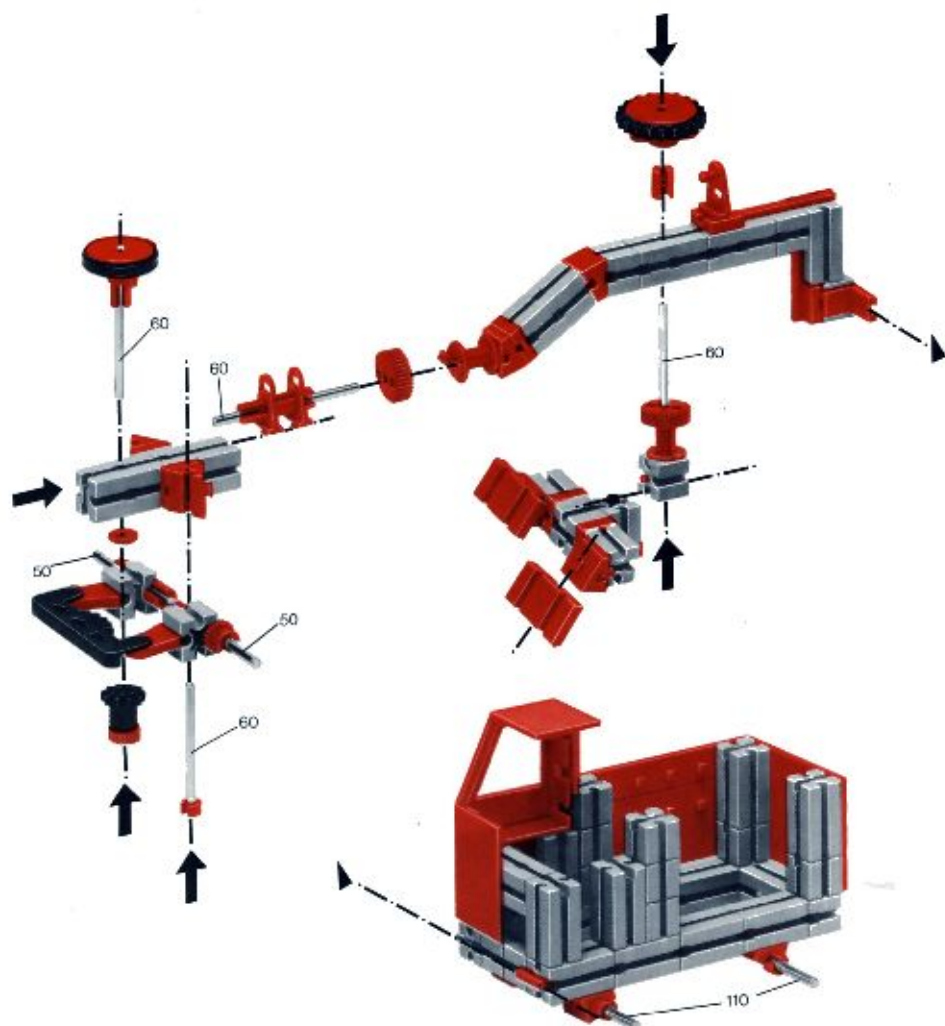

Stückliste · Part List · Nomenclature · Onderdelenlijst · Detalj översikt

	4	Baustein 30 · Building block 30 · Pierre grise de 30 · Bouwsteen 30 · Byggnadssten 30 Art. Nr. 3 31003 1		2	Zahnstange 60 · Rack 60 · Crémaillère de 60 · Tandstang 60 · Kuggstång 60 Art. Nr. 4 31053 1
	1	Baustein mit 2 runden Zapfen · Double ended block with round pins · Pierre grise à 2 tourillons · Bouwsteen met 2 ronde nokken · Byggnadssten med runda tappar Art. Nr. 3 31007 1		2	Zahnstange 30 · Rack 30 · Crémaillère de 30 · Tandstang 30 · Kuggstång 30 Art. Nr. 4 31054 1
	1	Baustein mit 1 runden Zapfen · Building block with 1 round pin · Pierre grise de 15 à 1 tourillon · Bouwsteen met 1 ronde nok · Byggnadssten med 1 runda tappar Art. Nr. 3 31059 1		2	Verbindungsstück 15 · Connector 15 · Languette d'assemblage de 15 · Verbindingsstuk 15 · Forbindingsstykke 15 Art. Nr. 4 31060 1
	1	Kardangelenk · Universa joint · Cardan · Cardanverbinding · Kardandøvtøring Art. Nr. 3 31044 1		4	Klemmbuchse 10 · Spring clip 10 · Bague de serrage de 10 · Klämbuss 10 · Klämbussning 10 Art. Nr. 3 31023 1
	1	Ritzel Z 10 mit Spannange · Cog wheel Z 10, m 1,5 with collet Z 22, m 0,5 · Pignon 10 avec écrou de serrage · Randsæl Z 10 med spantang · Drev med klämtång Art. Nr. 3 31047 1		60	Fördreglieder · Conveyor link · Chaînon à tenons · Schalm · Transportlänk Art. Nr. 4 37192 1
	2	Kegelzahnrad, schwarz · Bevel gear wheel, black · Roue à 12 dents coniques, noir · Kegelrandwiel, zwart · Konisk kughjul Art. Nr. 3 31051 1		2	S-Riegel 8 mm · Triple rivet 8 mm · Rivet de 8 mm · S-grendel 8 mm · S-regel 8 mm Art. Nr. 4 36457 1
	1	Zahnrad Z 40/32, schwarz · Gear wheel Z 40/32, black · Couronne à Z 40/32, noir · Tandwiel Z 40/32, zwart · Kughjul Z 40/32 Art. Nr. 4 31022 1		1	Achse 80 · Axle 80 · Axe de 80 · As 80 · Axel 80 Art. Nr. 4 37384 3
	2	Nockenscheibe · Disc-Cam · Came · Segmentschijf · Kamskiva Art. Nr. 4 31038 1		1	Achse 60 · Axle 60 · Axe de 60 · As 60 · Axel 60 Art. Nr. 4 31032 3
	2	Winkelstein, gleichschenkelig · Angle block, isosceles · Pierre rouge angulaire isocèle · Hoeksteen, gelijkbenig · Winkelsten, rätvinklig Art. Nr. 4 31011 1		1	Kurbelwelle · Cranked axle · Vilebrequin · Krukas · Vevaxel Art. Nr. 4 31080 3
	2	Winkelstein gleichseitig · Angle block, equilateral · Pierre angulaire rouge, équilaterale · Hoeksteen gelijkzijdig · Winkelsten liksidig Art. Nr. 4 31010 1		2	Winkelachse · Angle axle · Axe coudé · Haakse as · Vinkel axel Art. Nr. 4 31035 3
	2	Baustein 5 · Building block 5 · Pierre de 5 · Bouwsteen 5 · Byggnadssten 5 Art. Nr. 4 37237 1		2	Seilklemmstift · Cord clamp · Segment de blocade · Draadklem · Stift till kabelklämma Art. Nr. 4 38226 1
	1	Seiltrommel · Winch drum · Tambour à câble · Kabeltrommel · Linktrumma Art. Nr. 4 31018 1		2	Klemmbuchse 5 · Clip with spring ring · Bague de serrage 5 · Klämbuss 5 · Klämbussning 5 Art. Nr. 3 37679 1
	2	Klemmring für Seiltrommel · Locking ring for winch drum · Flasque de serrage pour tambour · Klemring voor kabeltrommel · Stoppring till linktrumma Art. Nr. 4 31020 1		2	Strebe 60 mit Loch · I-strut 60 · Entretoise 60 typ I · I-spant 60 · I-sträva 60 Art. Nr. 4 38535 1
	1	Zahnrad Z 20, schwarz · Gear wheel Z 20, black · Couronne à 20 dents, noir · Tandwiel Z 20, zwart · Kughjul Z 20 Art. Nr. 4 31021 1		2	Strebe 45 mit Loch · I-strut 45 · Entretoise 45 type I · I-spant 45 · I-sträva 45 Art. Nr. 4 38536 1
	1	Klemmkupplung · Coupling · Manchon d'accouplement · Klemkoppeling · Klämkoopling Art. Nr. 4 31024 1		60	Raupenbelag · Crawler track · Patin pour chenille · Rupsbandenbeslag · Kättingled Art. Nr. 4 37210 1
	1	Handkurbel · Hand crank · Manivelle · Handslinger · Handøvr Art. Nr. 4 31026 1		4	Reifen 60 mit Gummiring · Tyre 60 with rubber ring · Pneu de 60 avec élastique · Band 60 med rubbering · Däck 60 med gummiring Art. Nr. 3 38566 1
	1	Seilhaken · Hook · Crochet · Haak · Linkrok Art. Nr. 4 38225 1		1	Drehscheibe · Large pulley wheel · Couronne de poulie · Drasischijf · Svängskiva Art. Nr. 4 31019 1
	4	Riegelscheibe · Locking washer · Disque d'arrêt · Grendelschijf · Regelskiva Art. Nr. 4 36334 1		1	Flachnabe · Flat hub · Moyeu plat · Platte naaf · Plattnav Art. Nr. 3 31015 1