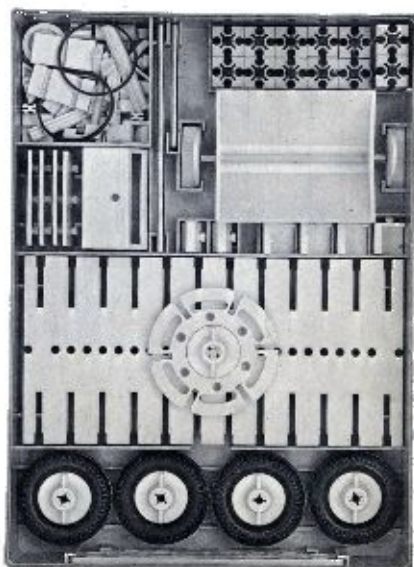

fischer®technik

50/3

Download von:
www.ft-fanarchiv.de