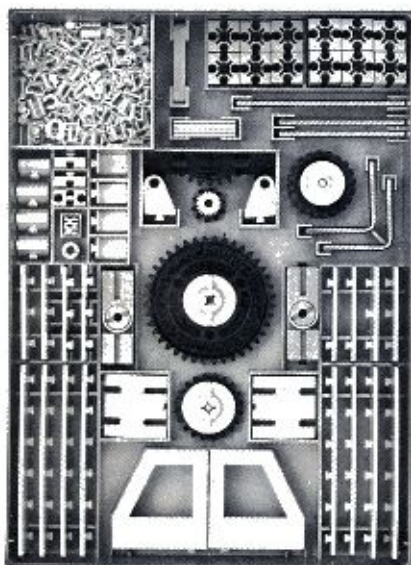

fischer®technik

50/3

Download von:
www.ft-fanarchiv.de