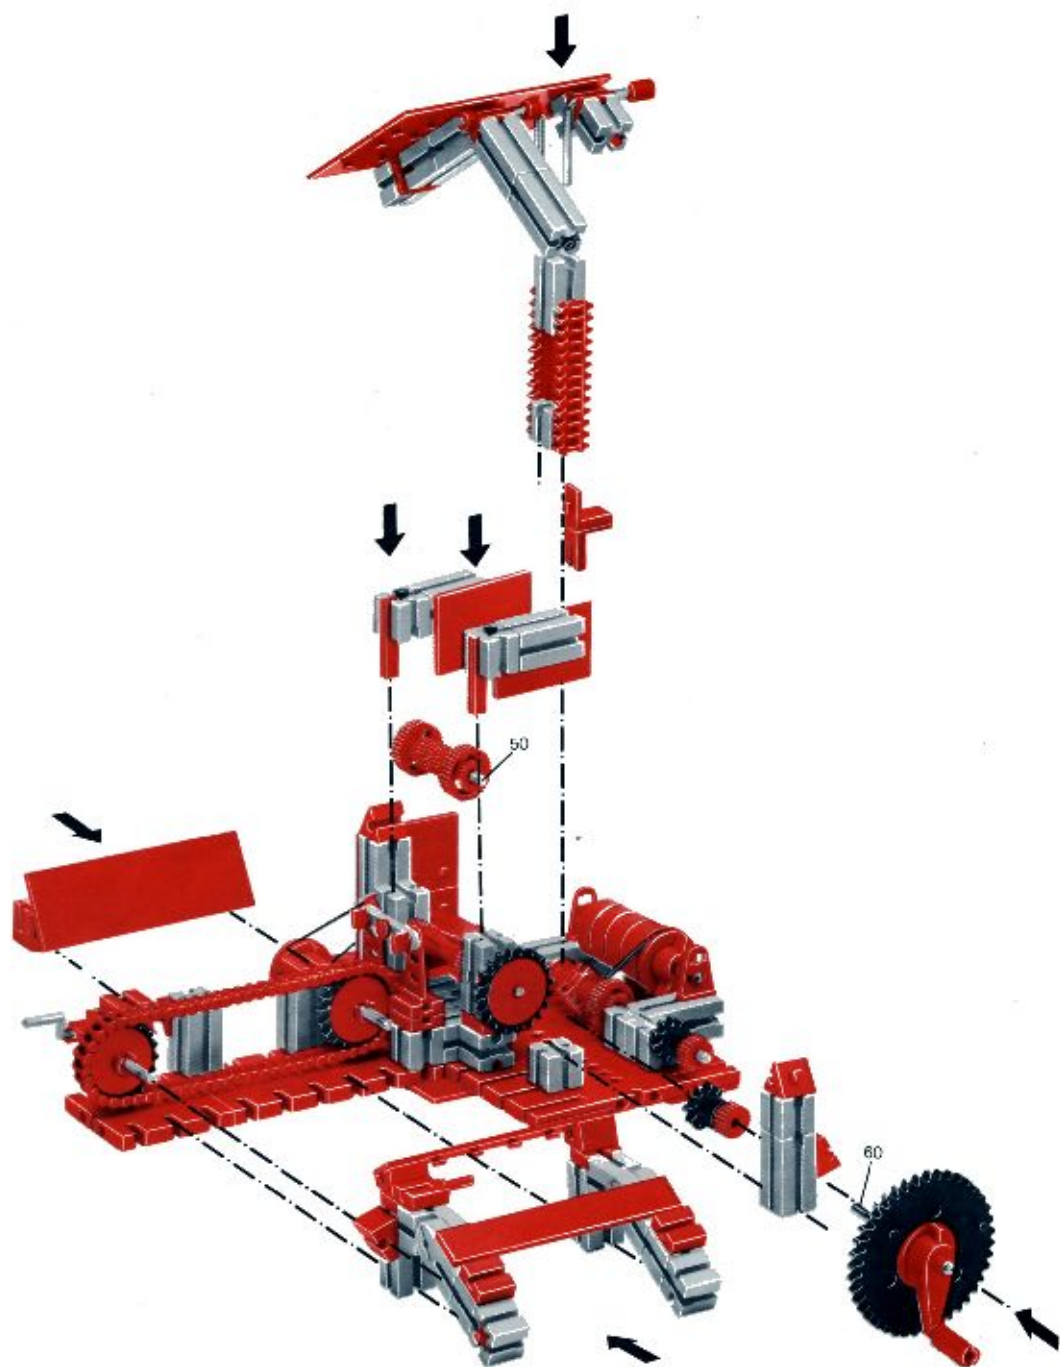

Stückliste · Part List · Nomenclature · Onderdelenlijst · Detalj översikt

	4	Baustein 30 · Building block 30 · Pierre grise de 30 · Bouwsteen 30 · Byggnadssten 30 Art. Nr. 3 31003 1		2	Zahnstange 60 · Rack 60 · Crémaillère de 60 · Tandstang 60 · Kuggstång 60 Art. Nr. 4 31053 1
	1	Baustein mit 2 runden Zapfen · Double ended block with round pins · Pierre grise à 2 tourillons · Bouwsteen met 2 ronde nokken · Byggnadssten med runda tappar Art. Nr. 3 31007 1		2	Zahnstange 30 · Rack 30 · Crémaillère de 30 · Tandstang 30 · Kuggstång 30 Art. Nr. 4 31054 1
	1	Baustein mit 1 runden Zapfen · Building block with 1 round pin · Pierre grise de 15 à 1 tourillon · Bouwsteen met 1 ronde nok · Byggnadssten med 1 runda tappar Art. Nr. 3 31059 1		2	Verbindungsstück 15 · Connector 15 · Languette d'assemblage de 15 · Verbindingsstuk 15 · Forbindingsstykke 15 Art. Nr. 4 31060 1
	1	Kardangelenk · Universa joint · Cardan · Cardanverbinding · Kardandøvtøring Art. Nr. 3 31044 1		4	Klemmbuchse 10 · Spring clip 10 · Bague de serrage de 10 · Klämbuss 10 · Klämbussning 10 Art. Nr. 3 31023 1
	1	Ritzel Z 10 mit Spannange · Cog wheel Z 10, m 1,5 with collet Z 22, m 0,5 · Pignon 10 avec écrou de serrage · Randsæl Z 10 med spantang · Drev med klämtång Art. Nr. 3 31047 1		60	Fördreglieder · Conveyor link · Chaînon à tenons · Schalm · Transportlänk Art. Nr. 4 37192 1
	2	Kegelzahnrad, schwarz · Bevel gear wheel, black · Roue à 12 dents coniques, noir · Kegelrandwiel, zwart · Konisk kughjul Art. Nr. 3 31051 1		2	S-Riegel 8 mm · Triple rivet 8 mm · Rivet de 8 mm · S-grendel 8 mm · S-regel 8 mm Art. Nr. 4 36457 1
	1	Zahnrad Z 40/32, schwarz · Gear wheel Z 40/32, black · Couronne à Z 40/32, noir · Tandwiel Z 40/32, zwart · Kughjul Z 40/32 Art. Nr. 4 31022 1		1	Achse 80 · Axle 80 · Axe de 80 · As 80 · Axel 80 Art. Nr. 4 37384 3
	2	Nockenscheibe · Disc-Cam · Came · Segmentschijf · Kamskiva Art. Nr. 4 31038 1		1	Achse 60 · Axle 60 · Axe de 60 · As 60 · Axel 60 Art. Nr. 4 31032 3
	2	Winkelstein, gleichschenkelig · Angle block, isosceles · Pierre rouge angulaire isocèle · Hoeksteen, gelijkbenig · Winkelsten, rätvinklig Art. Nr. 4 31011 1		1	Kurbelwelle · Cranked axle · Vilebrequin · Krukas · Vevaxel Art. Nr. 4 31080 3
	2	Winkelstein gleichseitig · Angle block, equilateral · Pierre angulaire rouge, équilaterale · Hoeksteen gelijkzijdig · Winkelsten liksidig Art. Nr. 4 31010 1		2	Winkelachse · Angle axle · Axe coudé · Haakse as · Vinkel axel Art. Nr. 4 31035 3
	2	Baustein 5 · Building block 5 · Pierre de 5 · Bouwsteen 5 · Byggnadssten 5 Art. Nr. 4 37237 1		2	Seilklemmstift · Cord clamp · Segment de blocade · Draadklem · Stift till kabelklämma Art. Nr. 4 38226 1
	1	Seiltrommel · Winch drum · Tambour à câble · Kabeltrommel · Linktrumma Art. Nr. 4 31018 1		2	Klemmbuchse 5 · Clip with spring ring · Bague de serrage 5 · Klämbuss 5 · Klämbussning 5 Art. Nr. 3 37679 1
	2	Klemmring für Seiltrommel · Locking ring for winch drum · Flasque de serrage pour tambour · Klemring voor kabeltrommel · Stoppring till linktrumma Art. Nr. 4 31020 1		2	Strebe 60 mit Loch · I-strut 60 · Entretoise 60 typ I · I-spant 60 · I-sträva 60 Art. Nr. 4 38535 1
	1	Zahnrad Z 20, schwarz · Gear wheel Z 20, black · Couronne à 20 dents, noir · Tandwiel Z 20, zwart · Kughjul Z 20 Art. Nr. 4 31021 1		2	Strebe 45 mit Loch · I-strut 45 · Entretoise 45 type I · I-spant 45 · I-sträva 45 Art. Nr. 4 38536 1
	1	Klemmkupplung · Coupling · Manchon d'accouplement · Klemkoppeling · Klämkoopling Art. Nr. 4 31024 1		60	Raupenbelag · Crawler track · Patin pour chenille · Rupsbandenbeslag · Kättingled Art. Nr. 4 37210 1
	1	Handkurbel · Hand crank · Manivelle · Handslinger · Handøvr Art. Nr. 4 31026 1		4	Reifen 60 mit Gummiring · Tyre 60 with rubber ring · Pneu de 60 avec élastique · Band 60 med rubbering · Däck 60 med gummiring Art. Nr. 3 38566 1
	1	Seilhaken · Hook · Crochet · Haak · Linkrok Art. Nr. 4 38225 1		1	Drehscheibe · Large pulley wheel · Couronne de poulie · Drasischijf · Svängskiva Art. Nr. 4 31019 1
	4	Riegelscheibe · Locking washer · Disque d'arrêt · Grendelschijf · Regelskiva Art. Nr. 4 36334 1		1	Flachnabe · Flat hub · Moyeu plat · Platte naaf · Plattnav Art. Nr. 3 31015 1