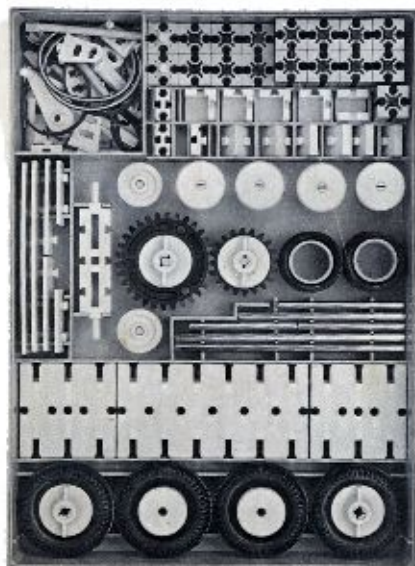

fischer®technik

50/3

Download von:
www.ft-fanarchiv.de